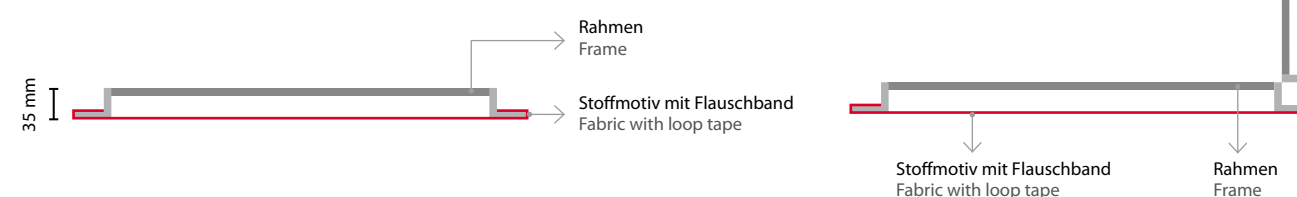

Säule | Stack