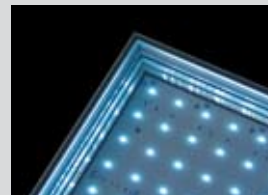

Rubin „40“

Steckrahmen Wechseltechnik
rahmenlose Optik
Bautiefe: 40 mm
Ausführung: 1-seitig

*Backloading technology
seemingly frameless design
Installation depth: 40 mm
Design: 1-sided*

LED framylight® setzt dank der gleichmäßigen Ausleuchtung Ihre Produkte perfekt in Szene.

*LED framylight® – even illumination,
ensuring that your products are shown
in the best possible light.*

Detailansicht

Detail view

Details

Platinenmaße: 240 x 240 mm
LED Anzahl: 64 Stück
Leuchtfarbe: Weiß 5000 – 6500 Kelvin
Abstrahlwinkel: 120 Grad
Spannung: 24 Volt
Leistung: ca. 0,24 A / Platine

Quickinfo

- + Serie: LED framylight, beleuchtet
- + Aluminiumprofil E6/EV1 silber eloxiert
- + Verschiedene Oberflächenveredelungen auf Anfrage
- + Rahmensystem: rahmenlose Optik
- + Konfektion des Druckmaterials mit Gummikeder
- + moderne LED Technik mit perfekter Lichtstreuung
- + Kompatibilität mit allen Sommer-Rahmensystemen
- + Bautiefe: nur 40 mm
- + Anwendungen: Innenbereich, Wandmontage, Wandeinbau, Modulsystem, Deckenabhängung

- + Series: LED framylight, illuminated
- + Aluminium profile, E6/EV1 silver anodised
- + Various surface finishes on request
- + Frame system: frameless look
- + Printed surface supplied with rubber strip
- + State-of-the-art LED technology with perfect light dispersal
- + Compatible with all Sommer frame systems
- + Installation depth: only 40 mm
- + Applications: indoors, wall-fitted, wall recessing, modular system, ceiling suspension