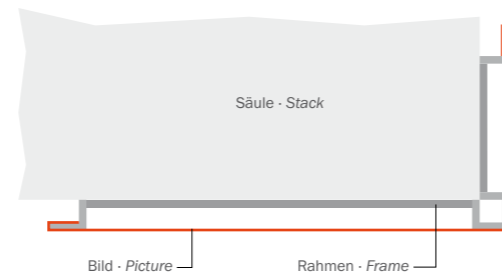

Roma „35“

Roma „35“ Profil
rahmenlose Optik - Klettrahmen
Bautiefe: 35 mm
Ausführung: 1-seitig

Detailansicht
Detail view

Roma "35" profile
seemingly frameless design -
hook-and-loop frame
Installation depth: 35 mm
Design: 1-sided

Quickinfo

- + Serie: spannflex, unbeleuchtet
- + Aluminiumprofil E6/EV1 silber eloxiert
- + Verschiedene Oberflächenveredelungen auf Anfrage
- + Rahmensystem: rahmenlose Optik - Klettrahmen
- + Einzigartiges Druckmaterial mit Klettstruktur
- + Bautiefe: nur 35 mm
- + Anwendungen: Innenbereich, Wandmontage, Deckenabhängung, Ecklösungen, Säulenumbauung

- + Series: soflex, unilluminated
- + Aluminium profile, E6/EV1 silver anodised
- + Various surface finishes on request
- + Frame system: frameless look - hook-and-loop frames
- + Unique printed material with hook-and-loop structure
- + Installation depth: only 35 mm
- + Applications: indoors, wall-fitted, ceiling suspension, corner solutions, around pillars