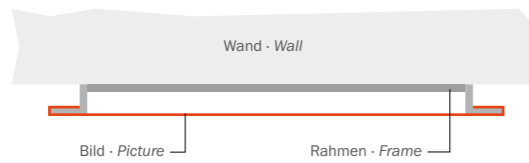

Roma „35“

Roma „35“ Profil
rahmenlose Optik - Klettrahmen
Bautiefe: 35 mm
Ausführung: 1-seitig

Detailansicht
Detail view

Roma "35" profile
seemingly frameless design -
hook-and-loop frame
Installation depth: 35 mm
Design: 1-sided

Quickinfo

- + Serie: spannflex, unbeleuchtet
- + Aluminiumprofil E6/EV1 silber eloxiert
- + Verschiedene Oberflächenveredelungen auf Anfrage
- + Rahmensystem: rahmenlose Optik - Klettrahmen
- + Einzigartiges Druckmaterial mit Klettstruktur
- + Bautiefe: nur 35 mm
- + Anwendungen: Innenbereich, Wandmontage, Deckenabhängung, Ecklösungen, Säulenumbauung

- + Series: soflex, unilluminated
- + Aluminium profile, E6/EV1 silver anodised
- + Various surface finishes on request
- + Frame system: frameless look - hook-and-loop frames
- + Unique printed material with hook-and-loop structure
- + Installation depth: only 35 mm
- + Applications: indoors, wall-fitted, ceiling suspension, corner solutions, around pillars